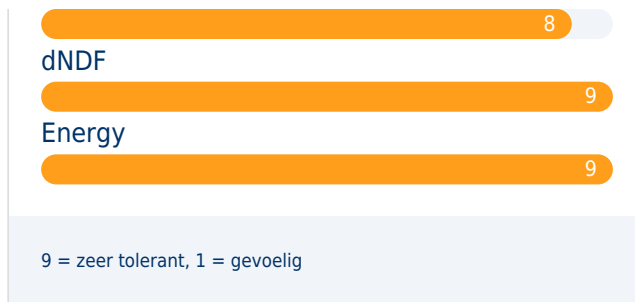

Agronomie

9 = zeer tolerant, 1 = gevoelig

Disease tolerance

Helminthosporium

Voederwaarde

Zetmeel

Aanbevelingen

STARLORD heeft een excellent energie gehalte. Enerzijds door het hoge dNDF gehalte en anderzijds door een hoog zetmeelgehalte. Zijn goede hydrische stress tolerantie in combinatie met een zeer goede stay green staan garant voor een goede oogst en conservering in de kuil.

	Optimale omstandigheden	Beperkende omstandigheden
Aanpassing	4 op 4	4 op 4
Density - silage use	105000 Planten/ha	95000 Planten/ha

The results and recommendations given in this document are the values based on MAS Seeds R&D network and are intended for general guidance. We cannot assume any liability for the future achievement of these values, as the individual results and the performance may vary in different local growing, soil and weather conditions.